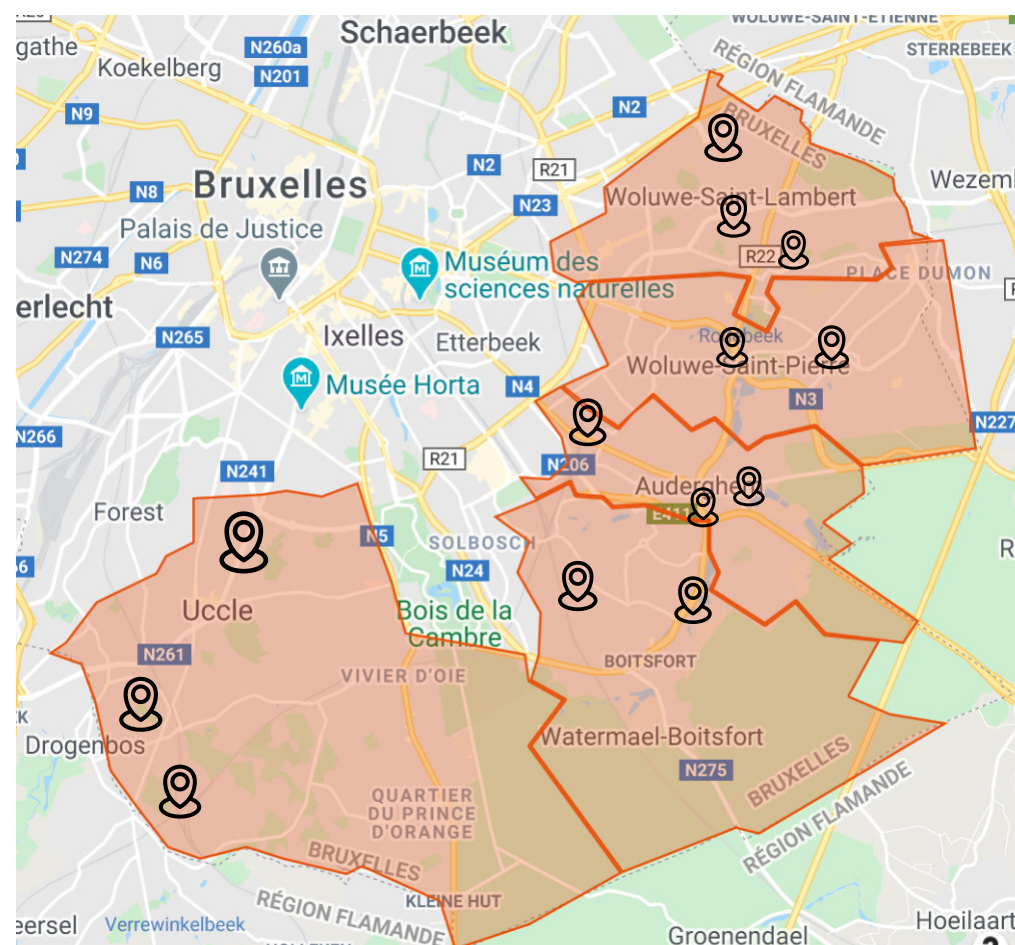

Déchets sauvages de consommation et des cartons près du trottoir devant un grande surface

Musée du tram

Av. Alfred Madoux

Av. de Tervuren

Rue au Bois