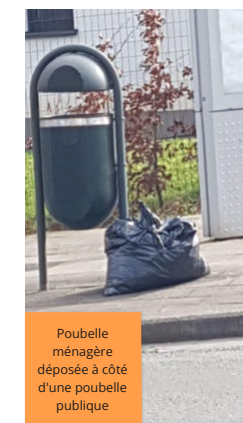

Malpropreté - Zone 1

Rue des Épicéas

Avenue Brugmann

Rue Gatti de Gamond

Rue de Stalle

Chaussée d'Alsemberg

Chaussée de Waterloo

Parking Poseidon

Avenue Marcel Thiry

Musée du tram

Av. Alfred Madoux

Av. de Tervuren

Rue au Bois

Parc du Bergoje

Avenue Herrmann Debrox

Parking de zone commerciale

Gare de Watermael Avenue des Archiducs

Station Delta

Avenue de la Sauvagine