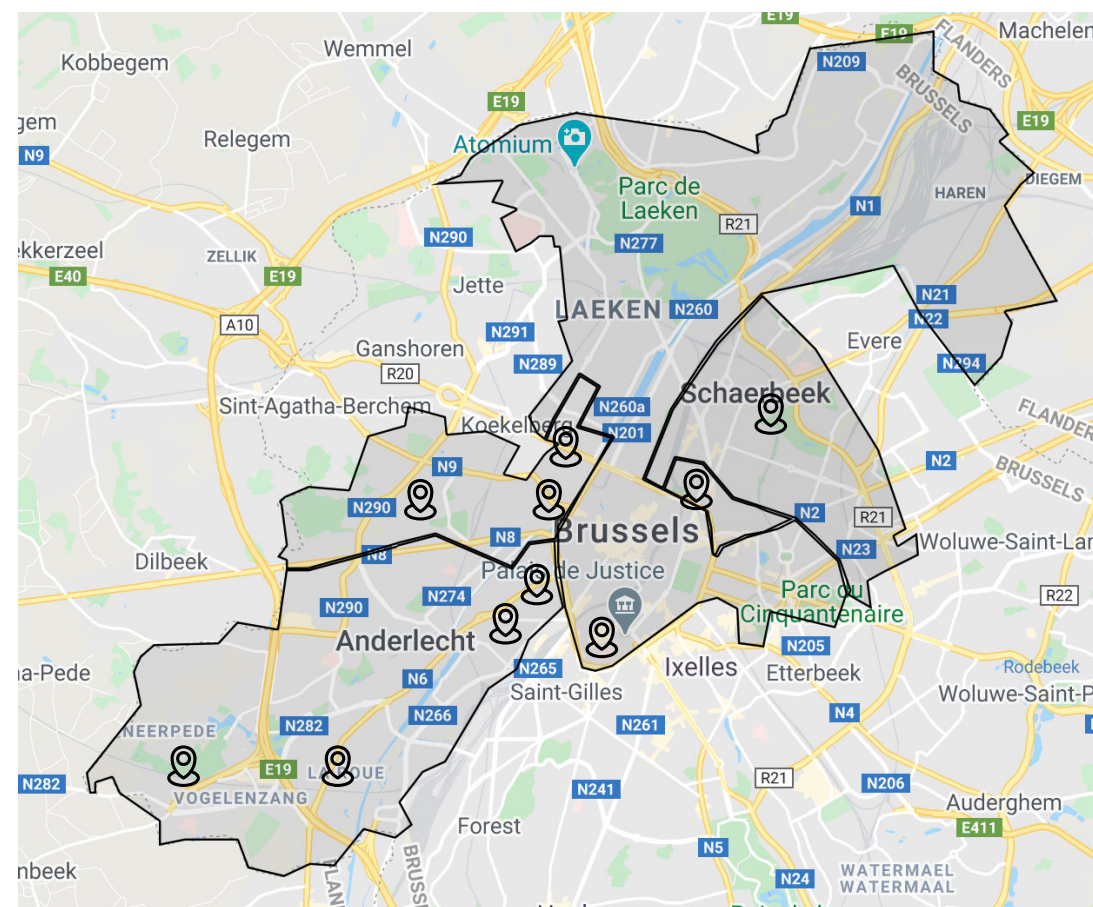

Parc du Scheutbos

Place St-Lazard

Zone en travaux : dépôts clandestins et déchets sauvages