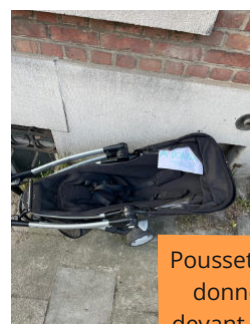

Poussette à donner devant une habitation