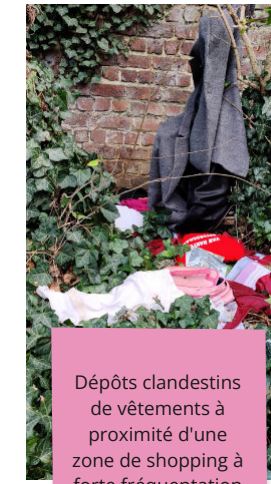

Station Delta

Mégots de cigarette qui jonchent le sol autour d'un cendrier, alors que celui-ci est vide

Avenue de la Sauvagine

Sapins de Noël posés au bord du trottoir en dehors du moment de la collecte et autres déchets sauvages de consommation

Malpropreté - Zone 2

Avenue Hunderenveld

Dépôts clandestins dissimulés derrière une haie

Shopping Basilix

Déchets sauvages dans un parking

Déchets sauvages devenus dépôt dans un parking

Dépôts clandestins de vêtements à proximité d'une zone de shopping à forte fréquentation