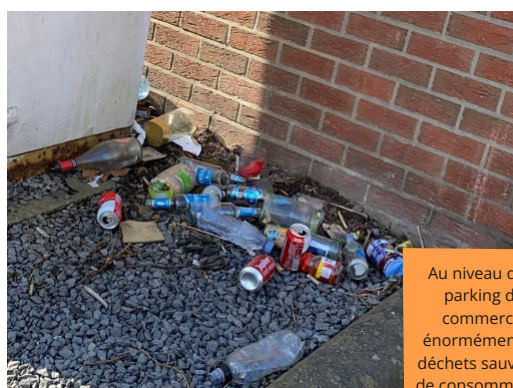

Rue de Stalle

Au niveau d'un parking de commerce, énormément de déchets sauvages de consommation