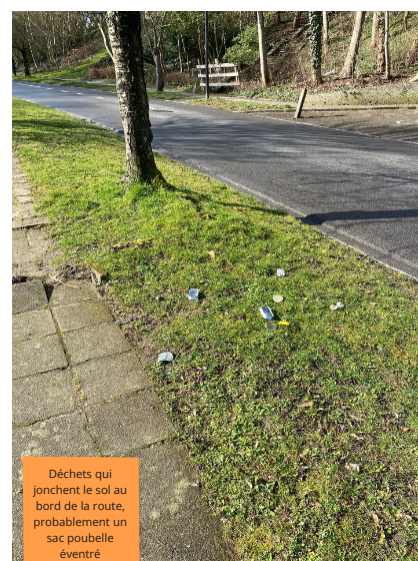

Gare de Watermael Avenue des Archiducs