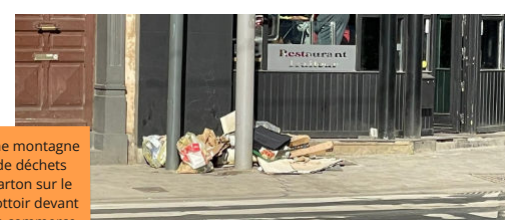

À l'entrée d'une rue en travaux, amas de sacs poubelles