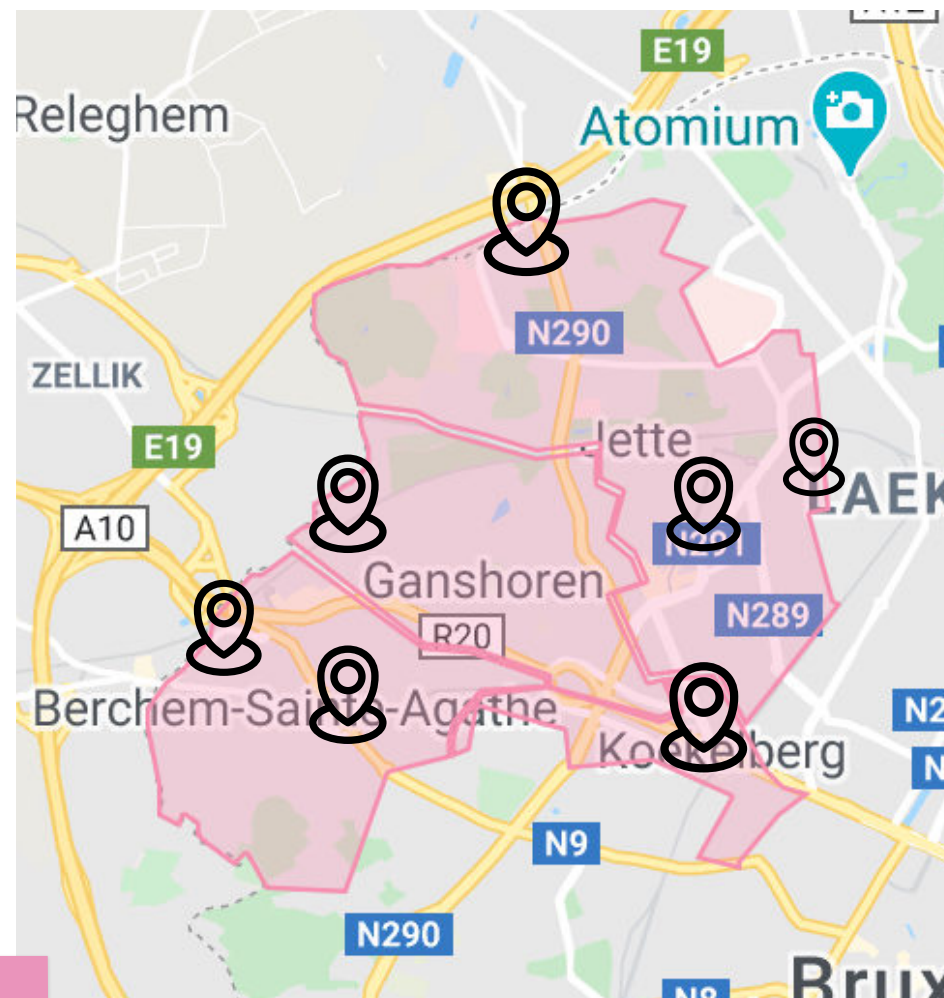

Station Delta

Mégots de cigarette qui jonchent le sol autour d'un cendrier, alors que celui-ci est vide

Avenue de la Sauvagine

Sapins de Noël posés au bord du trottoir en dehors du moment de la collecte et autres déchets sauvages de consommation

Malpropreté - Zone 2

Avenue Hunderenveld

Dépôts clandestins dissimulés derrière une haie

Shopping Basilix

Déchets sauvages dans un parking

Déchets sauvages devenus dépôt dans un parking

Dépôts clandestins de vêtements à proximité d'une zone de shopping à forte fréquentation

Déchets sauvages dans un parking

Dépôt clandestin dans une zone inaccessible

Place du Bourgmestre Jean-Louis Thys

Déchets sauvages

Dépôt clandestin autour d'une bulle à verre et d'un container

Cimetière de Jette Rue Bonaventure

Dépôt clandestin de sacs ménagers autour d'une poubelle

Dépôts clandestins d'encombrants chez l'habitant

Avenue du Panthéon

Dépôt clandestin autour d'un container

Dépôt clandestin autour d'une bulle à verre