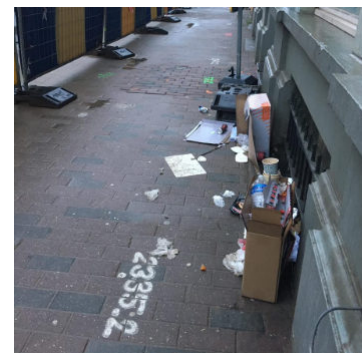

Malpropreté - Zone 3

Avenue du Roi

Dépôt clandestin dans une rue résidentielle

Dépôt clandestin de poubelles de particuliers autour d'une poubelle publique

Sac ménager déposé sur une borne électrique

Poubelles éventrées dans une rue résidentielle

Dépôt clandestin d'un meuble détérioré devant un commerce

Boulevard de la Deuxième Armée Britannique

Déchets sauvages devenus dépôt près d'un récypark

Porte de Hal

Matelas déposés dans un espace vert

Chaussée de Waterloo