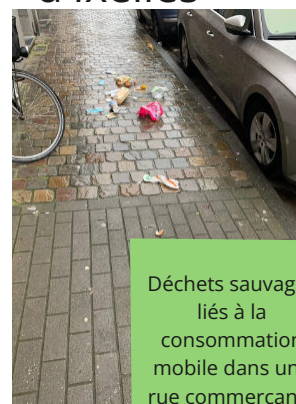

Déchets sauvages, peu de passage

Déchets sauvages sur un grand axe

Quartier Comte de Flandre

Quartier Gare du nord

Déchets sauvages liés à la consommation mobile

Déchets sauvages liés à la consommation mobile

Porte de Hal

Quartier Cureghem

Déchets sauvages dans un carré d'arbre

Poubelle ménagère ouverte sur le sol

Déchets sauvages liés à la consommation mobile

Barrière de St-Gilles

Avenue du roi

Déchets sauvages dans une rue commerçante

Sac ménager déposé sur une borne électrique

Rue de Stalle

Boulevard de la deuxième Armée britannique

Au niveau d'un parking de commerce, énormément de déchets sauvages de consommation

Déchets sauvages devenus dépôt près d'un récympark

Déchets sauvages liés à la consommation mobile dans une rue commerçante

Quartier Chaussée d'Ixelles

Rue des Épicéas

Déchets plastiques dans une rigole, probablement issus d'un sac poubelle déchiré

Avenue Herrmann Debroux