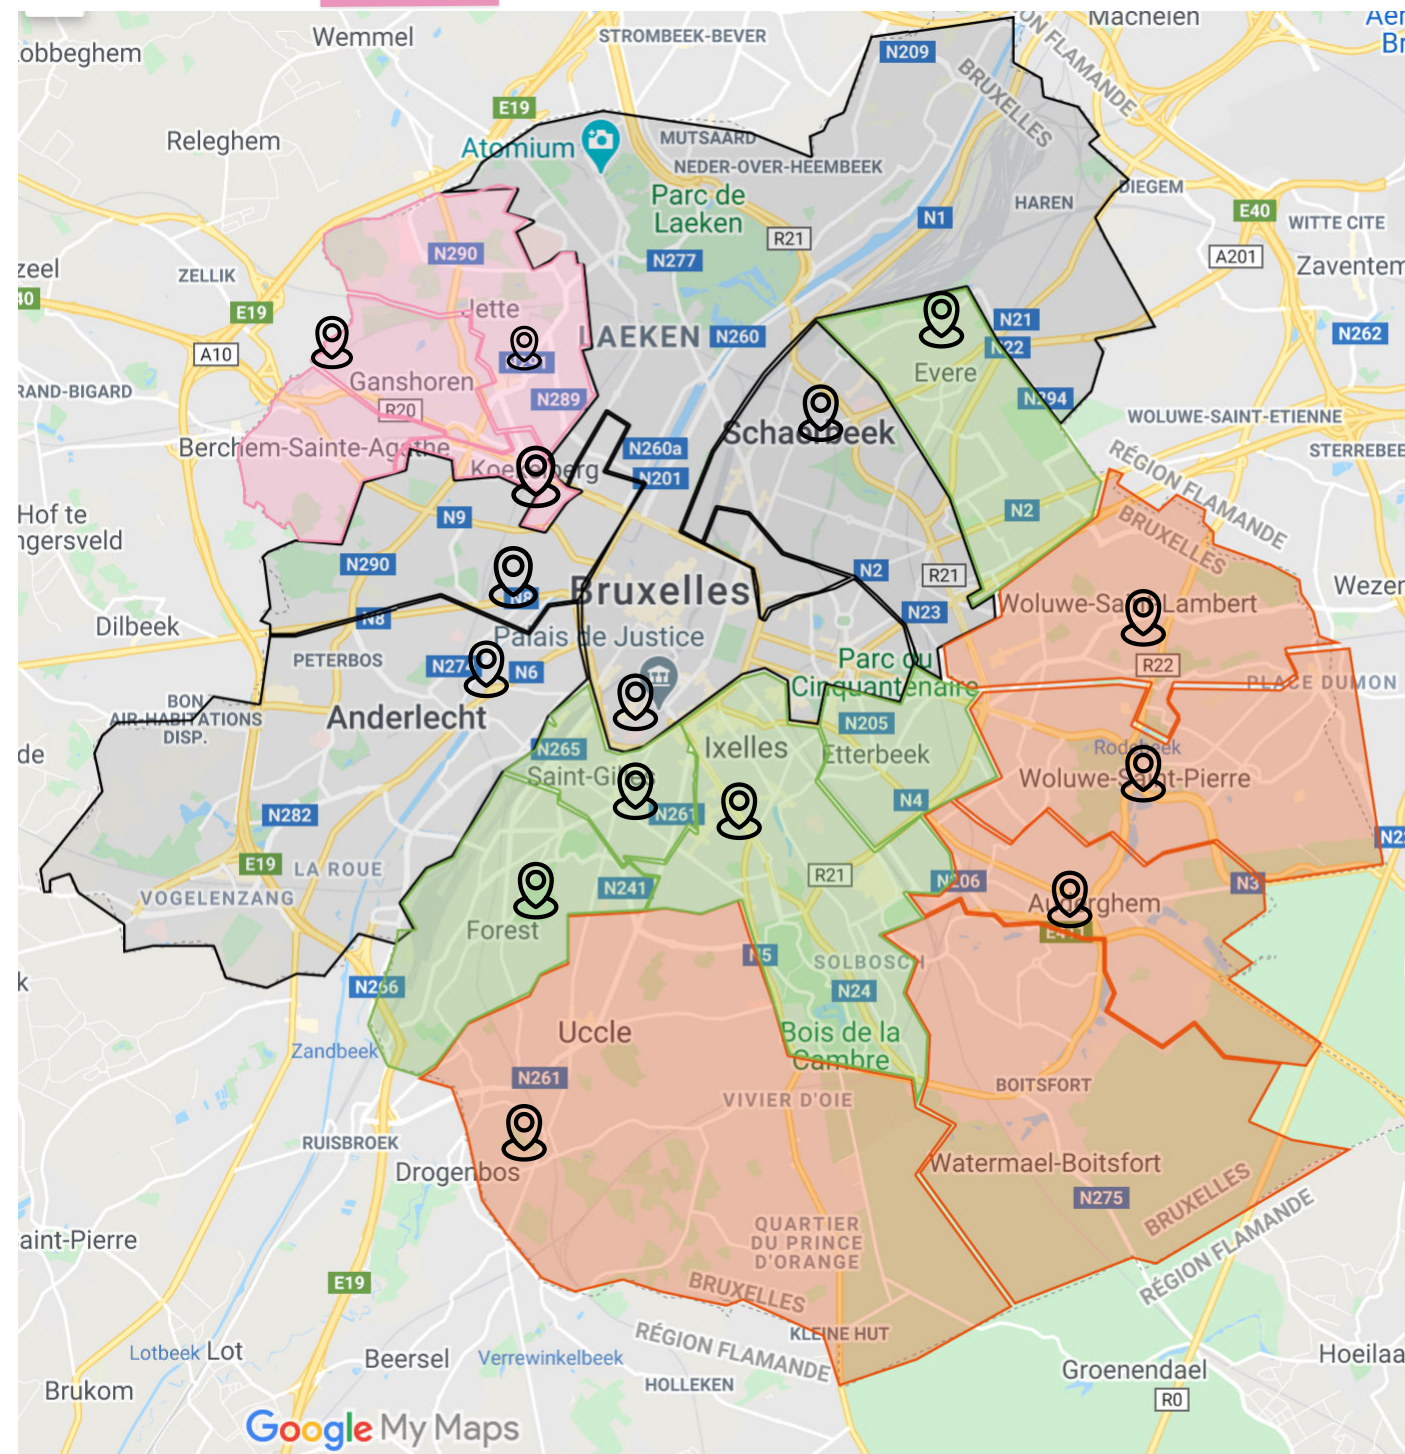

Parking Poseidon