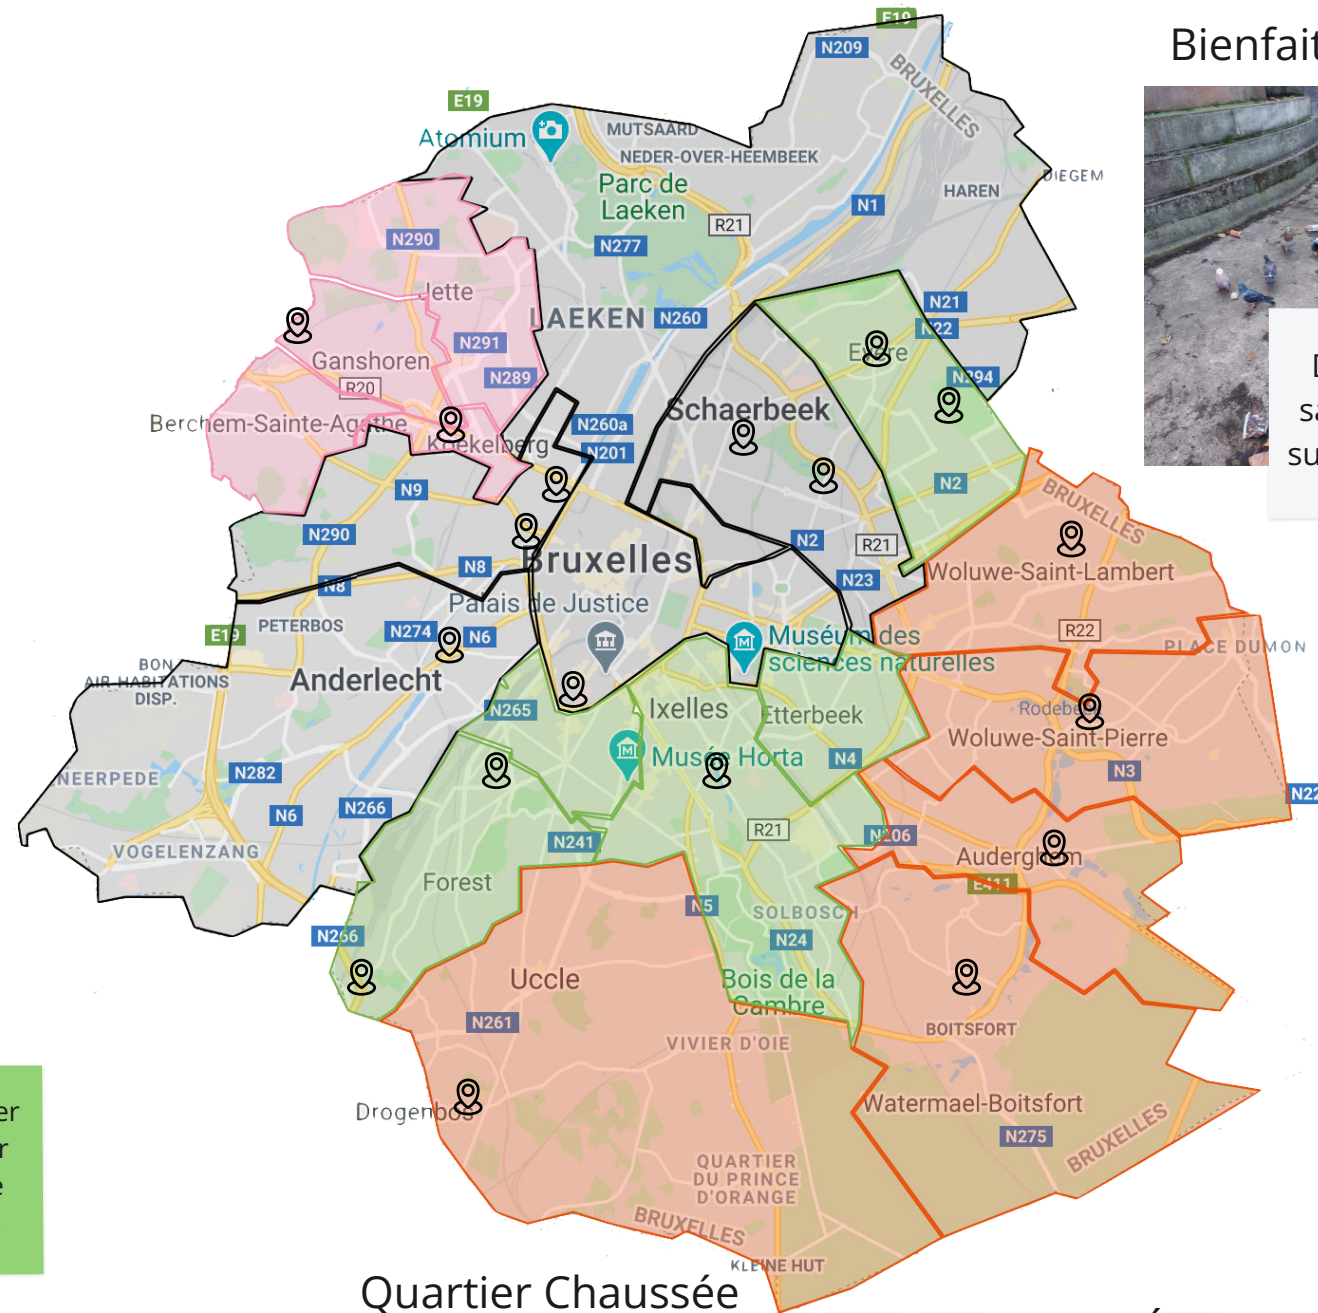

Bilan - Déchets sauvages

Parc Astrid Basilique de Koekelberg Shopping Basilix Jardins de la paix

Cimetière de Bruxelles

Déchets sauvages semés dans la nature

Déchets sauvages dans un parking

Déchets sauvages dans une rue peu fréquentée

Déchets sauvages, peu de passage

Déchets sauvages sur un grand axe

Quartier Comte de Flandre

Quartier Gare du nord

Déchets sauvages liés à la consommation mobile

Déchets sauvages liés à la consommation mobile

Porte de Hal

Quartier Cureghem

Déchets sauvages dans un carré d'arbre

Poubelle ménagère ouverte sur le sol

Déchets sauvages liés à la consommation mobile

Barrière de St-Gilles

Avenue du roi

Déchets sauvages dans une rue commerçante

Sac ménager déposé sur une borne électrique

Rue de Stalle

Boulevard de la deuxième Armée britannique

Au niveau d'un parking de commerce, énormément de déchets sauvages de consommation

Déchets sauvages devenus dépôt près d'un récympark

Déchets sauvages liés à la consommation mobile dans une rue commerçante

Quartier Chaussée d'Ixelles

Rue des Épicéas

Déchets plastiques dans une rigole, probablement issus d'un sac poubelle déchiré

Avenue Herrmann Debroux

Déchets sauvages de consommation et des cartons près du trottoir devant un grande surface

Parc Josaphat

Déchets sauvages dissimulés dans la nature

Musée du tram

Déchet de consommation : papier de bonbon jeté par terre