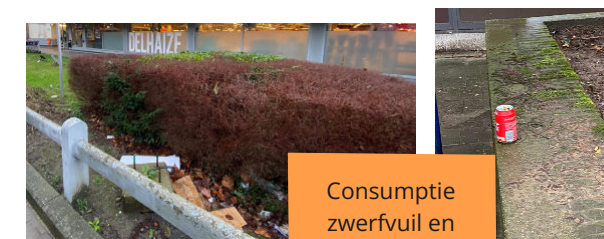

Herrmann Debrouxlaan

Consumptie zwerfvuil en karton naast het trottoir voor een supermarkt