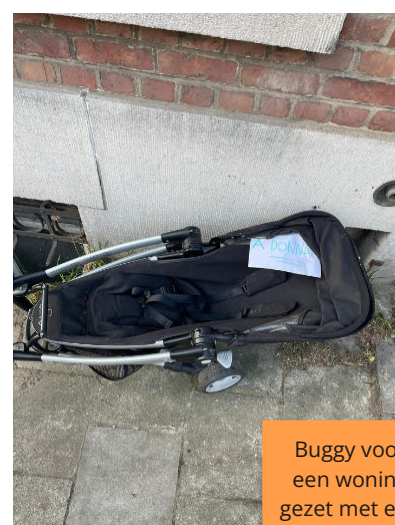

Gatti de Gamondstraat

Buggy voor een woning gezet met een papiertje "gratis"