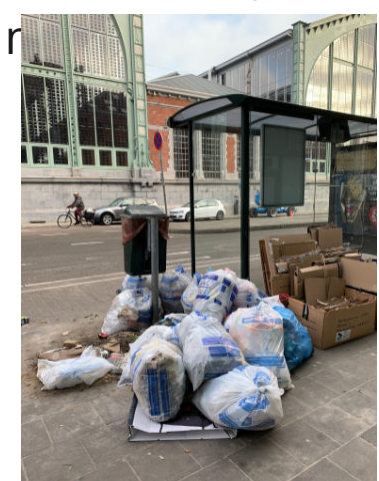

Hunderveldlaan

Shopping Basilix

Bonaventurestraat

Fonson

Station Evere Trammuseum

Maritiemwijk

Wijk Cureghem

Metrohalte Sint-Guido