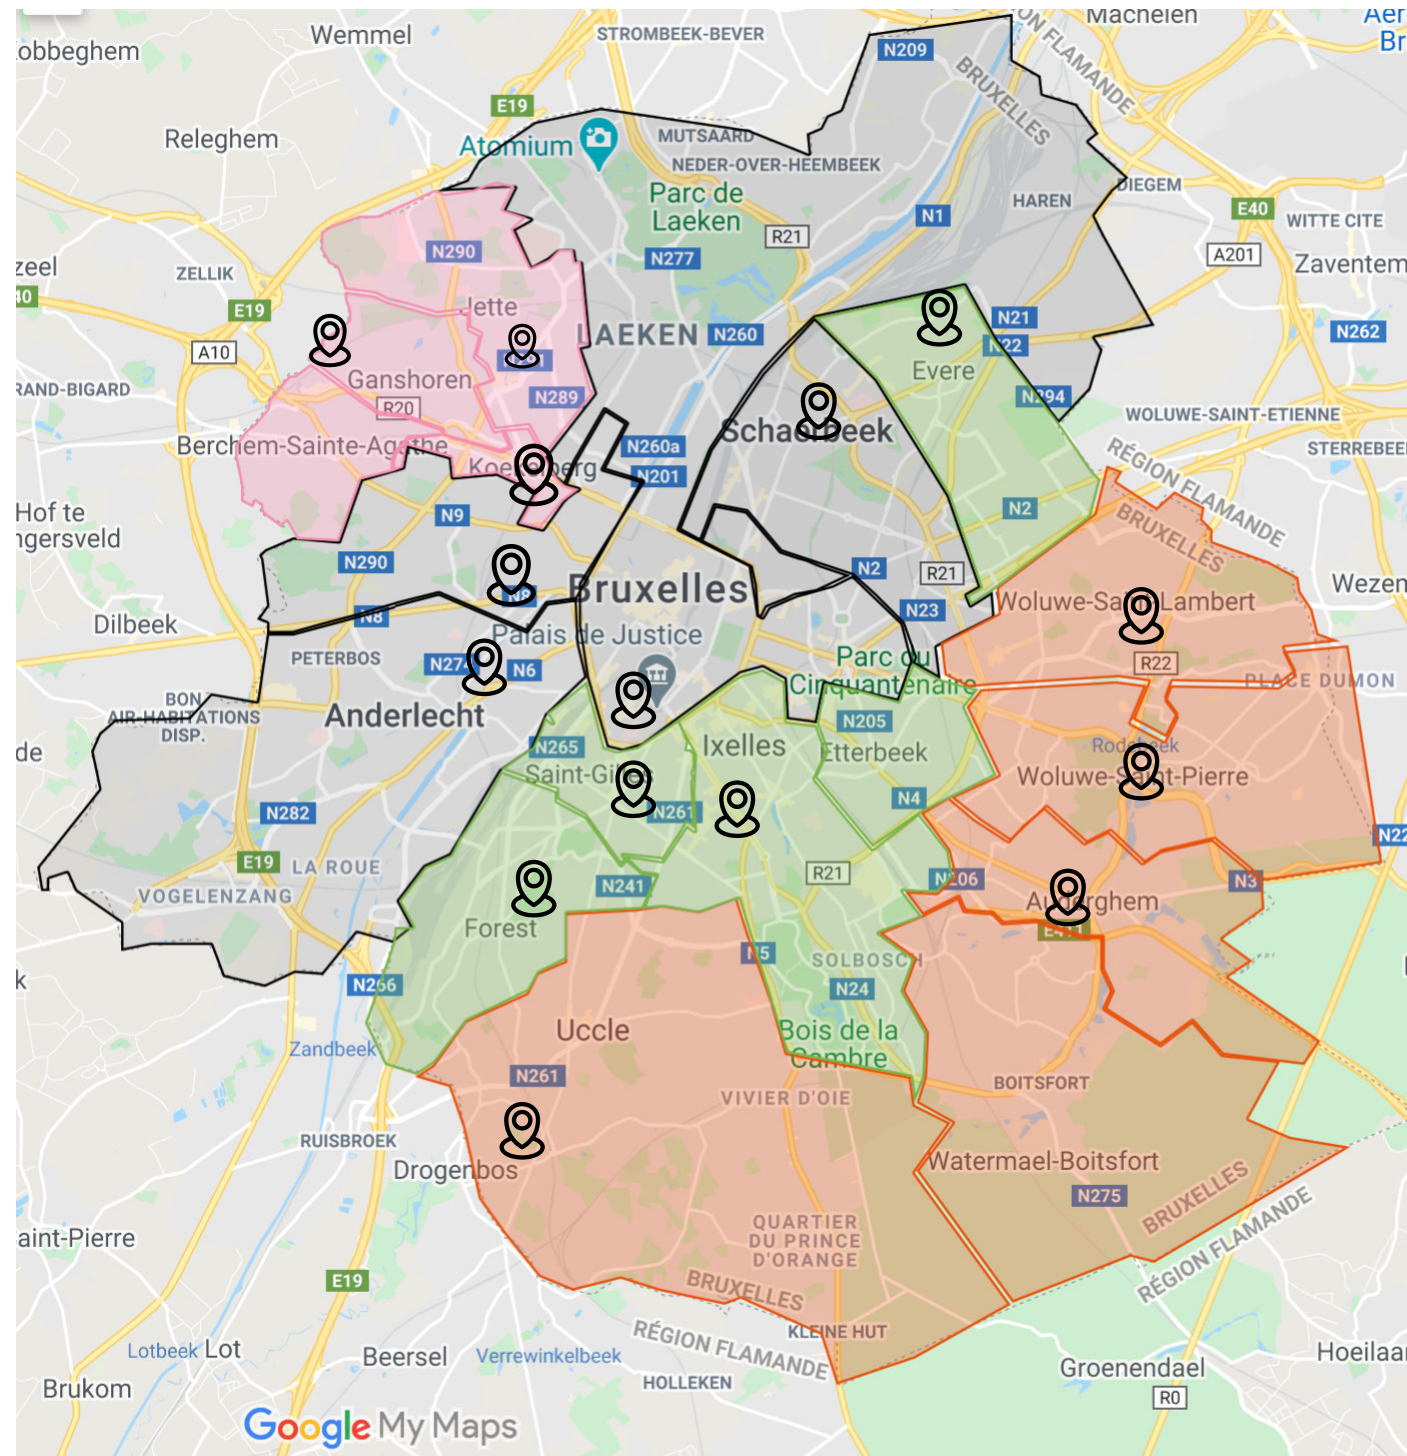

Sluikstorten op straat, frigo, bouwafval en andere voorwerpen

Parking Poseidon