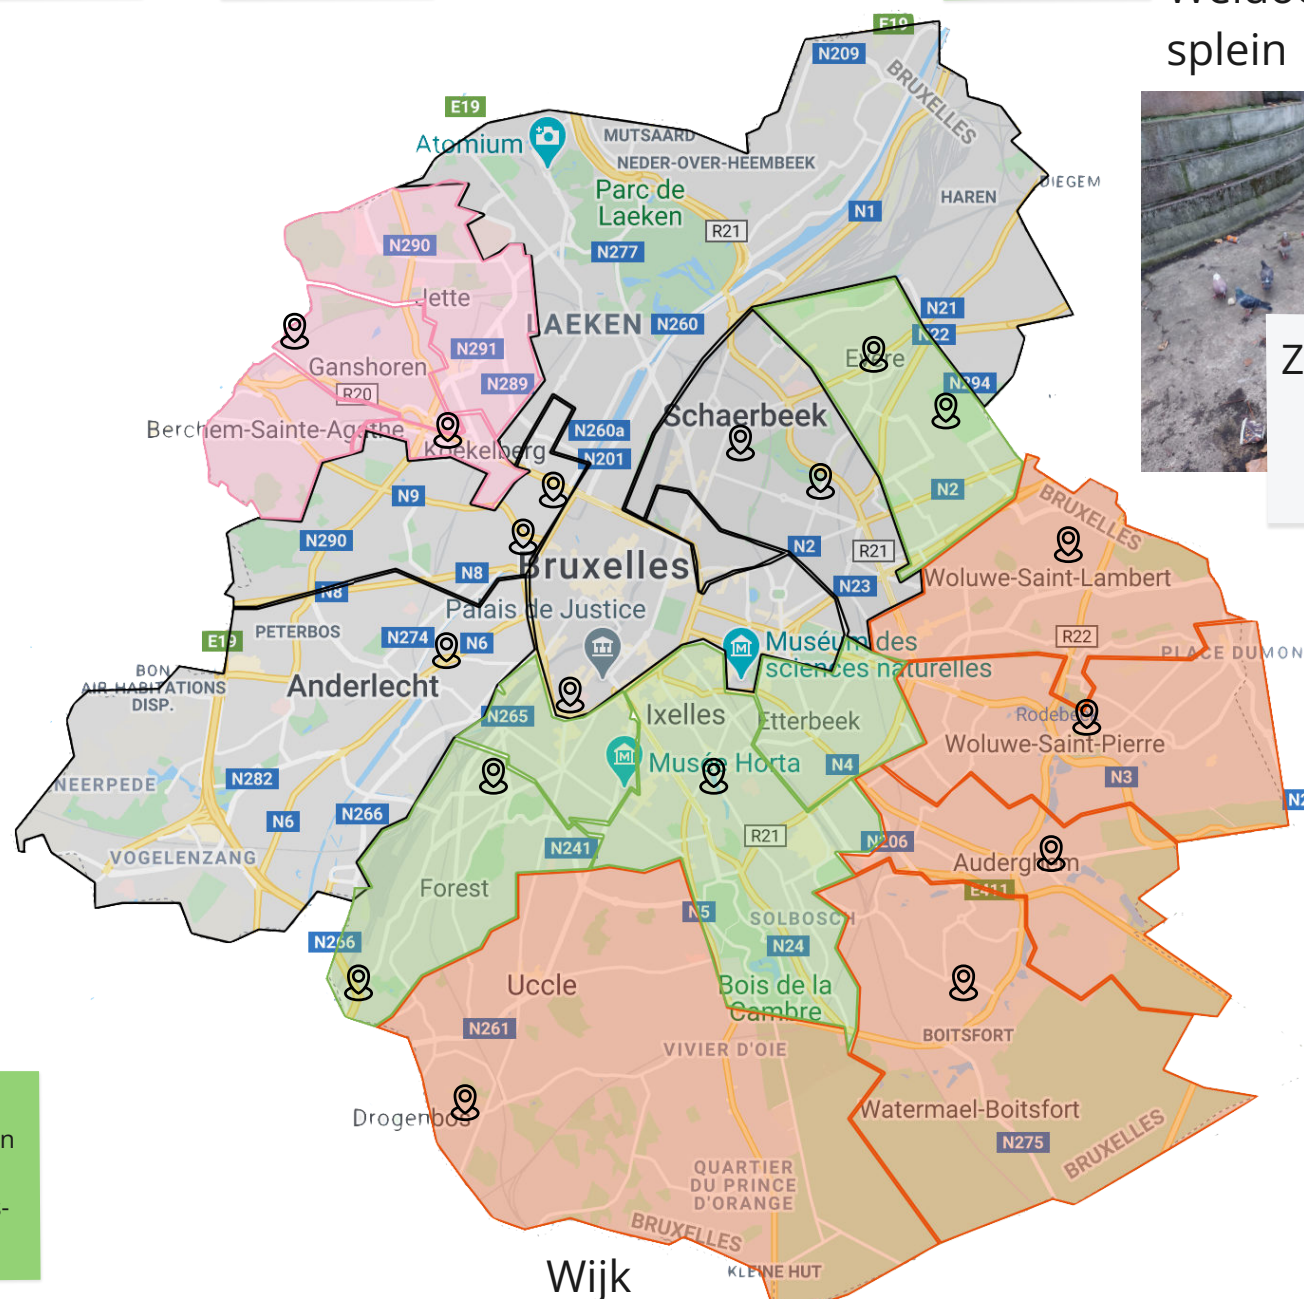

Zwerfvuil op een grote as

Wijk Graaf van Vlaanderen

Zwerfvuil door mobiele consumptie

Wijk Noordstation

Zwerfvuil door mobiele consumptie

Hallepoort

Zwerfvuil op boomspiegel

Wijk Cureghem

Brits Tweedelegerlaan

Zwerfvuil dat een slukstort is geworden nabij een Recypark

Wijk Elsensesteenweg

Zwerfvuil door mobiele consumptie in een winkelstraat

Epiceastraat

Plastic afval in de goot, waarschijnlijk afkomstig van een gescheurde vuilniszak

Herrmann Debrouxlaan

Consumptie zwerfvuil en karton naast het trottoir voor een supermarkt

Weldoenerplein

Zwerfvuil op het plein

Marcel Thiry laan

Zwerfvuil in de natuur

Josaphatpark

Zwerfvuil in de natuur

Trammuseum

Consumptieafval: snoeppapiertje op grond gegooid

Overzicht - Sluikstort

Shopping Basilix

Sluikstort van kleding in de buurt van een druk bezochte shoppingzone

Bonaventurestraat

Sluikstorten op straat, frigo, bouwafval en andere voorwerpen