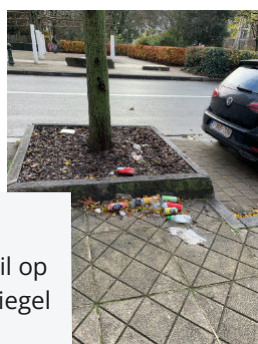

Overzicht - Zwerfvuil

Astridpark Basiliek van Koekelberg

Zwerfafval in de natuur

Shopping Basiliix Tuinen der Vrede

Zwerfvuil op een parking

Zwerfvuil in een minder drukke straat

Zwerfvuil, weinig passage

Kerkhof van Brussel

Zwerfvuil op een grote as

Wijk Graaf van Vlaanderen

Zwerfvuil door mobiele consumptie

Wijk Noordstation

Zwerfvuil door mobiele consumptie

Hallepoort

Zwerfvuil op boomspiegel

Wijk Cureghem

Geopende zak met huisvuil op de grond

Zwerfvuil door mobiele consumptie

Bareel van Sint-Gillis

Zwerfvuil in een winkelstraat

Koningslaan

Zak achtergelaten op een elektriciteitskast

Stallestraat

Veel zwerfvuil van consumptie op de parking van een handelszaak

Brits Tweedelegerlaan

Zwerfvuil dat een slukstort is geworden nabij een Recypark

Wijk Elsensesteenweg

Zwerfvuil door mobiele consumptie in een winkelstraat

Epiceastraat

Plastic afval in de goot, waarschijnlijk afkomstig van een gescheurde vuilniszak